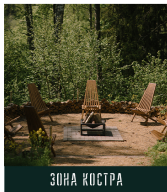

ТЕРРИТОРИЯ