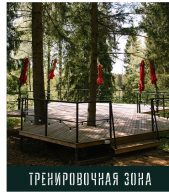

ТЕРРИТОРИЯ